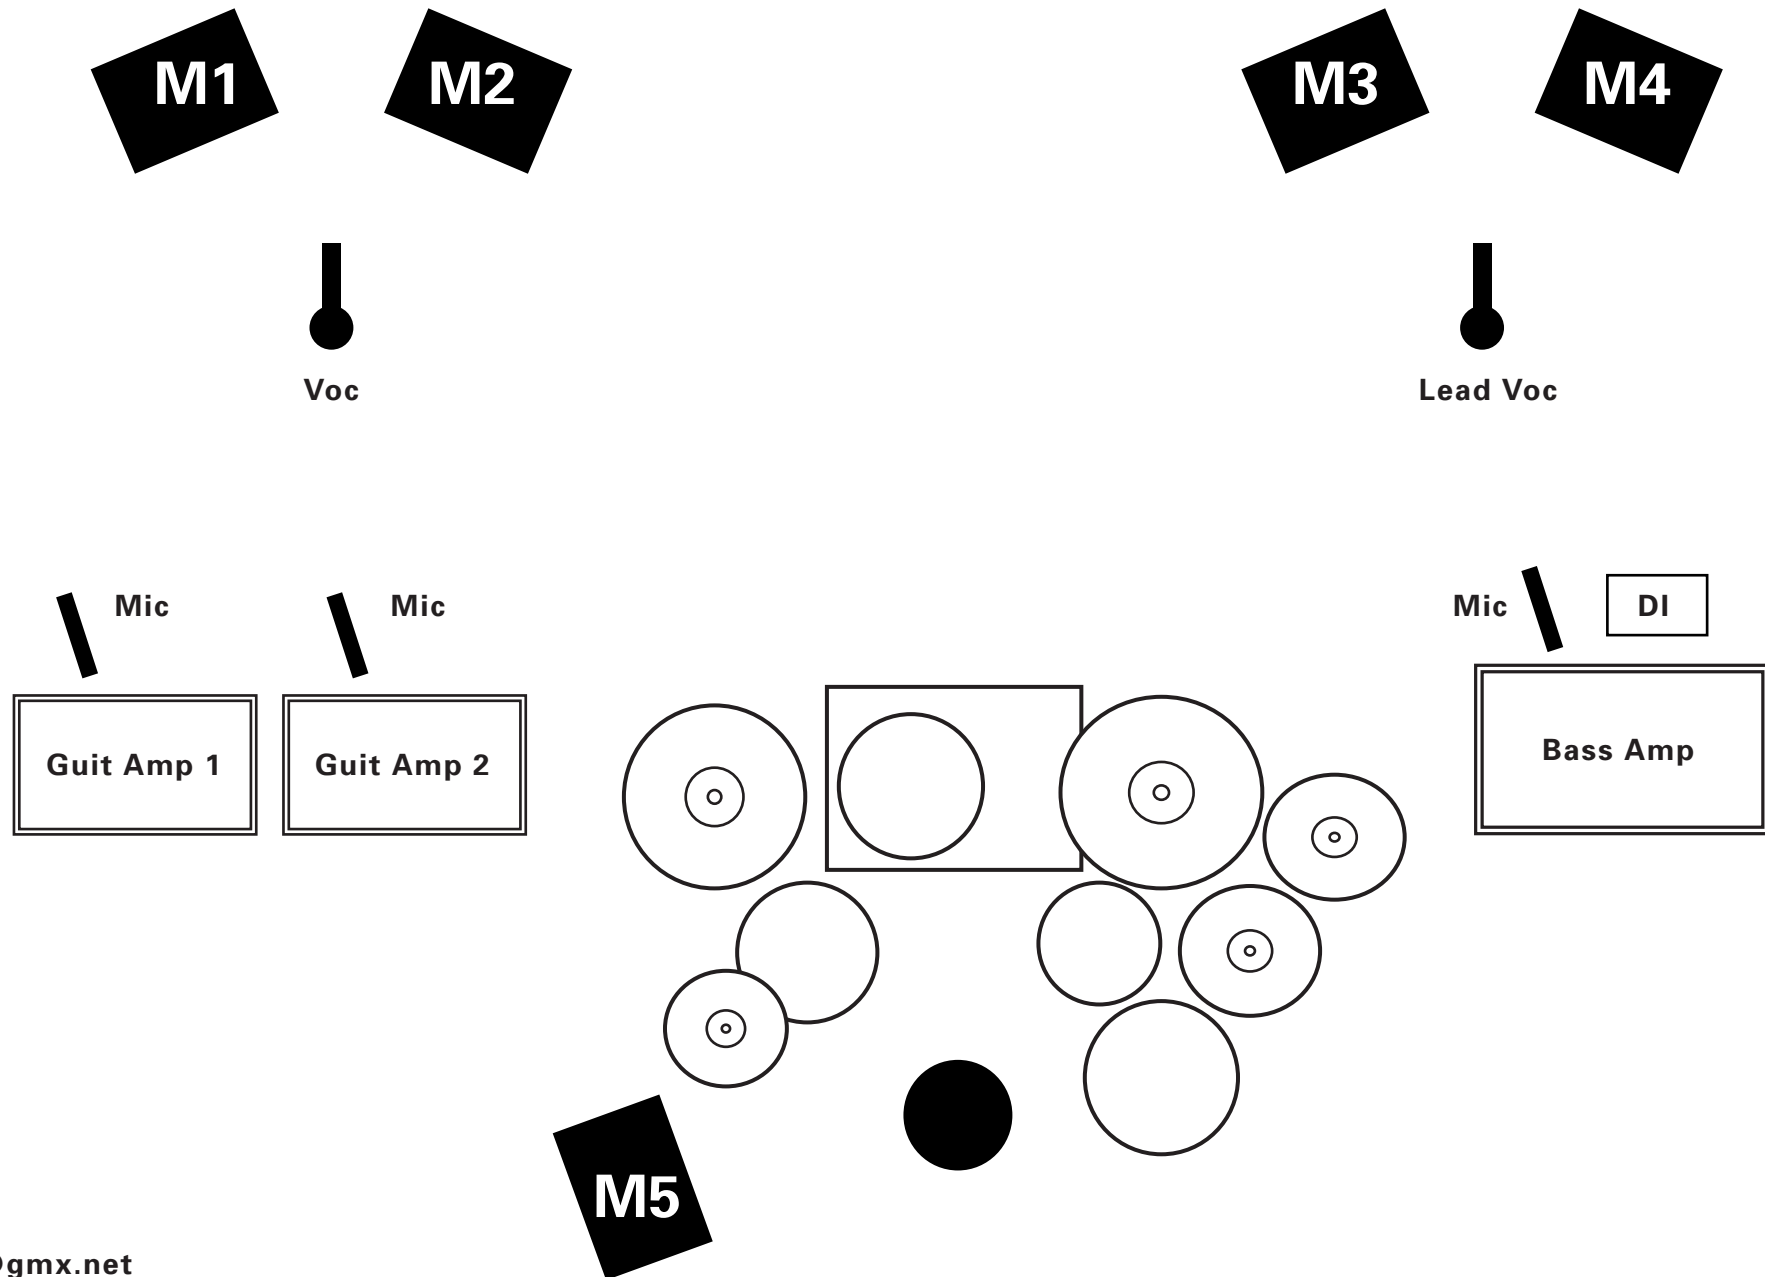

STAGERIDER SUCHAS

Contact

suchas@gmx.net

Guido Rösli: 079 211 04 43